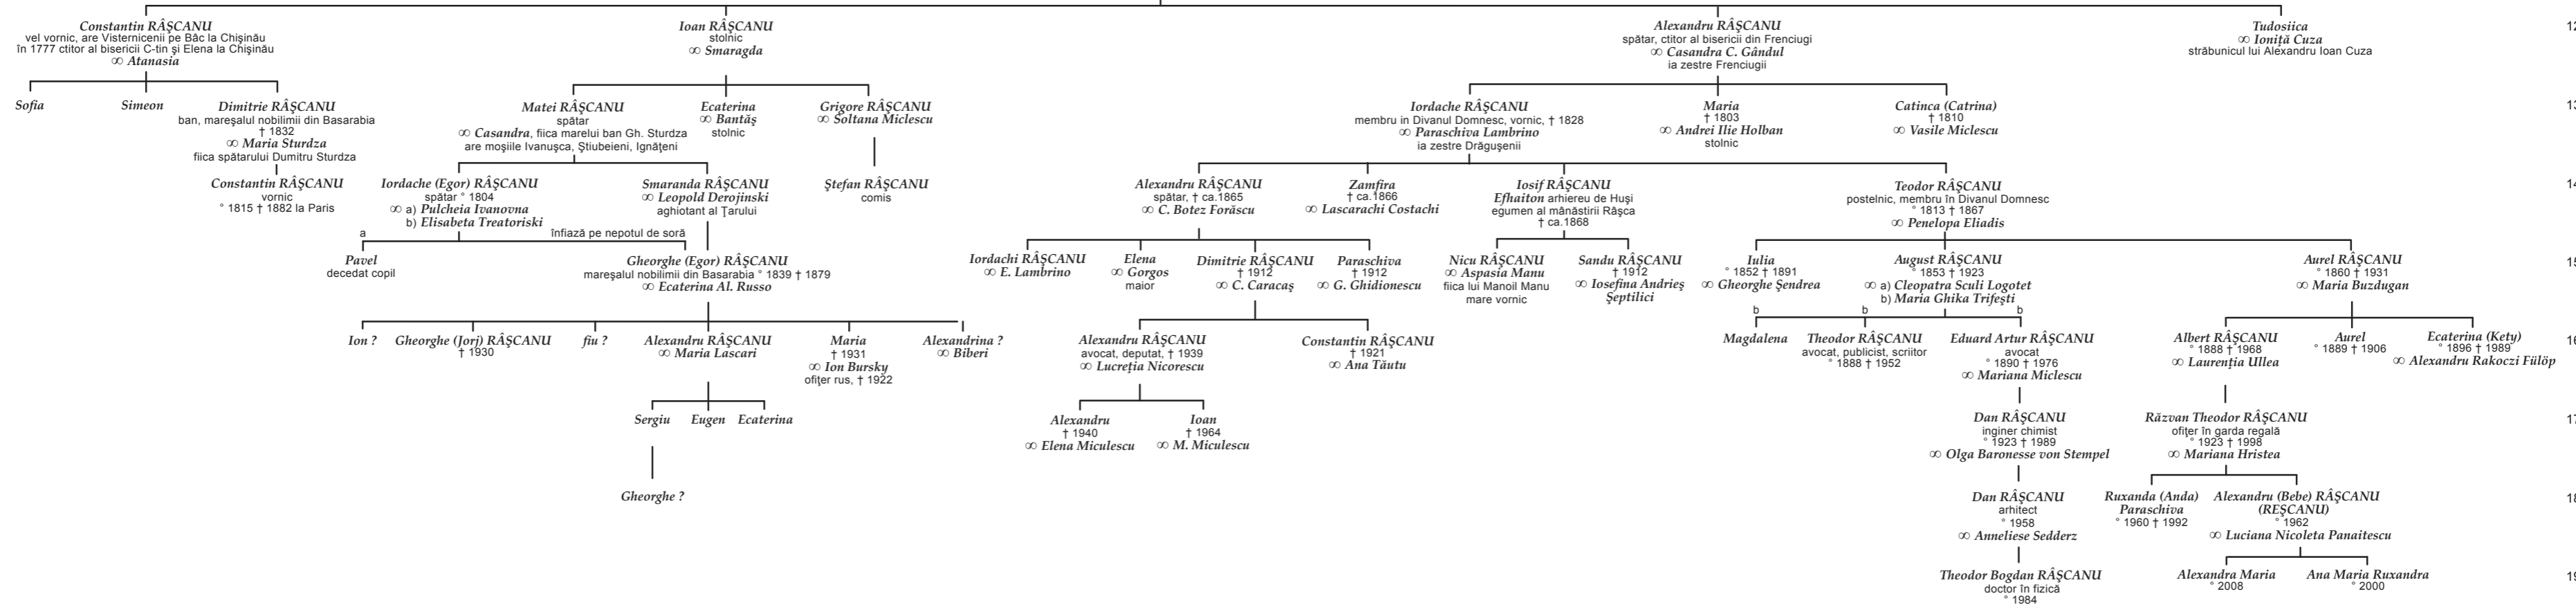

ARBORELE GENEALOGIC AL FAMILIEI RĂȘCANU

după arborele publicat de Gheoghe Gibănescu în "Surete și izvoade" vol. X din 1915
completat de Gheorghe Bezviconi în 1943 și Dan D. Rășcanu în 2012 și 2017

Blazonul familiei Rășcanu

1
2
3
4
5
6
7
8
9
10
11
12
13
14
15
16
17
18
19
20

1
2
3
4
5
6
7
8
9
10
11
12
13
14
15
16
17
18
19
20